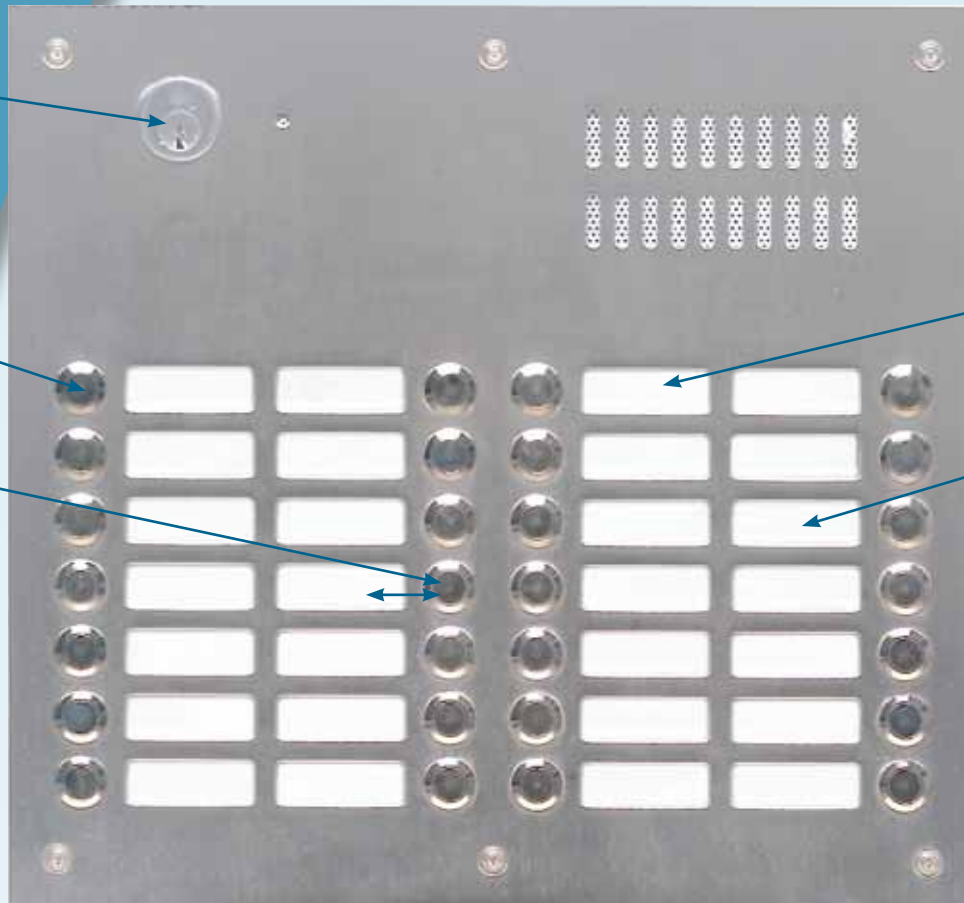

1

PLATINE DE RUE

appel direct

HRI 200

Anti-vandale INOX

Passé PTT

Bouton INOX saillie

Appel direct du locataire par simple pression sur le bouton correspondant

Vis anti-vandales Torks

Eclairage de série

Protection des noms par Makrolon

HRI 428 avec passe PTT

HRI 104 avec PTT

Préperçage T25 et éclairage de série.

Platine inox, épaisseur 25/10.

Fourni avec boîtier d'encastrement. Possibilité de mise aux cotes spéciales sur simple demande.

Possibilité de montage en poteaux techniques.

Les platines **HRI 200** peuvent facilement être équipées de contrôle d'accès, pour toute intégration ou finition spécifiques nous consulter.

HRI 210 avec lecteur Vigik™ antenne T25

Badge de proximité porte-clé bleu ou autres couleurs sur demande

Badge de proximité format carte de crédit (possibilité de piste magnétique)

Nota : personnalisation des badges sur demande.

SÉRIE HRI 200 : Platine sur 2 rangées.