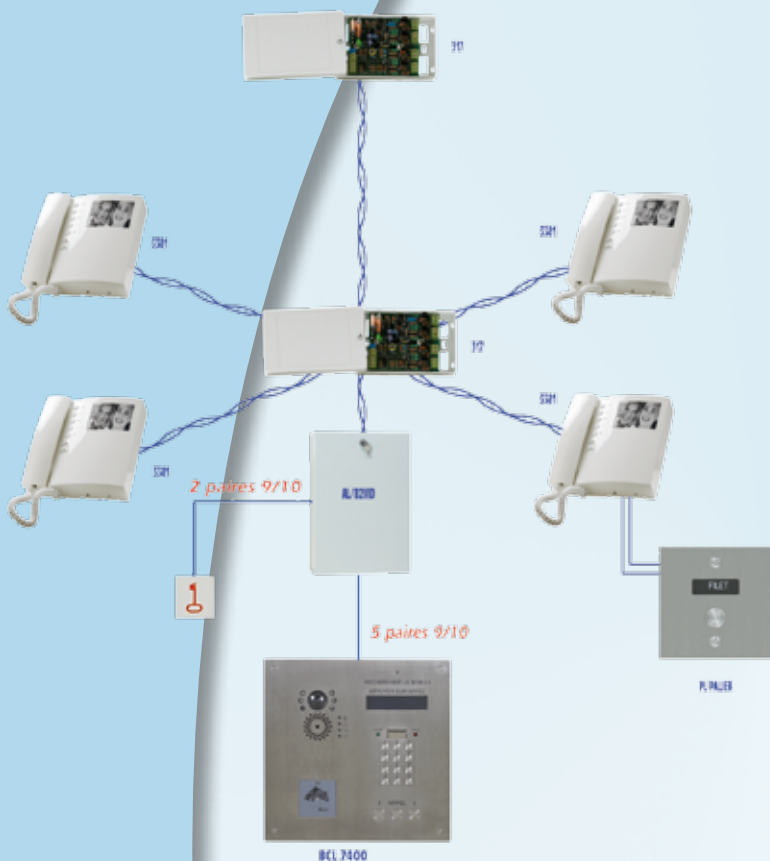

**PLATINE
DE RUE**

portier digital

BCL 7000

Principe de fonctionnement

SÉRIE BCL 7000

Portier digital par défilements de noms en inox
Épaisseur 30/10° poli satiné

Références	Désignation
Dimensions platines (hauteur x largeur) : 300 x 300 Bac : 280 x 280 x 60	
BCL7100	Platine digitale + pré perçage PTT
BCL7200	Platine digitale + lecteur Vigik™ / résident autonome MAGIK
BCL7300	Platine digitale + synthèse vocale + pré perçage PTT
BCL7400	Platine digitale + synthèse vocale + lecteur Vigik™ / résident autonome MAGIK
Autres dimensions platines (hauteur x largeur) : 500 x 160	

MONITEUR VIDÉO BUS 2 FILS INTÉGRAL

REFERENCES	Désignation
3381	Moniteur vidéo saillie extra-plat noir et blanc avec coupure sonnerie et témoin d'ouverture de porte
3481	Moniteur vidéo saillie extra-plat couleur avec coupure sonnerie et témoin d'ouverture de porte

MONITEUR VIDÉO BUS 2 FILS INTÉGRAL MAINS LIBRES

REFERENCES	Désignation
5488	Moniteur vidéo mains libre finition : blanc
5488/CR	Moniteur vidéo mains libre finition : gris perlé
5488/CA	Moniteur vidéo mains libre finition : fibre de carbone