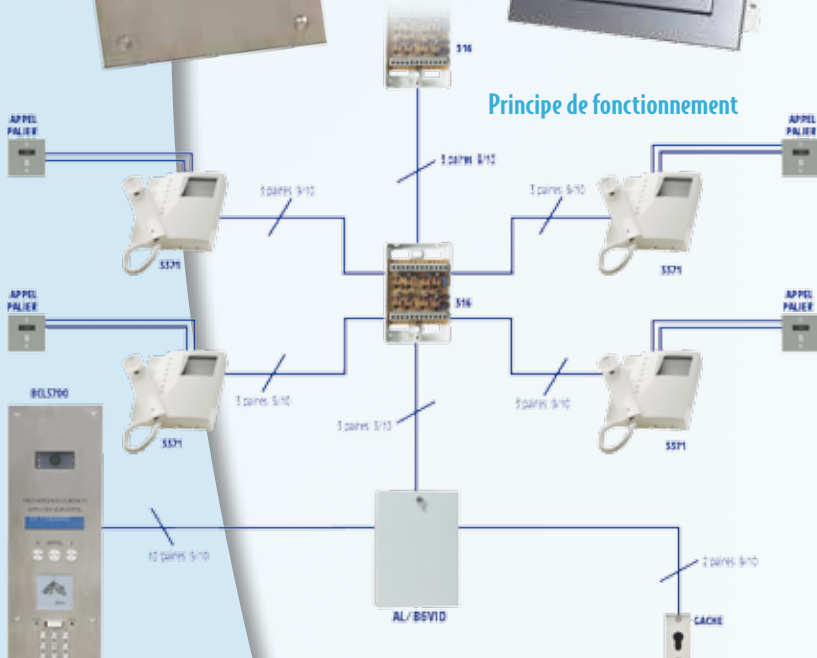

3371/CA

Réf. 5478/CR

BCL 5700

MONITEUR VIDÉO BUS 6 FILS

REFERENCES	Désignation
3371	Moniteur vidéo saillie extra-plat noir et blanc
3471	Moniteur vidéo saillie extra-plat couleur
3376	Moniteur vidéo saillie extra-plat noir et blanc avec coupure sonnerie et témoin d'ouverture de porte
3476	Moniteur vidéo saillie extra-plat couleur avec coupure sonnerie et témoin d'ouverture de porte

Principe de fonctionnement

MONITEUR VIDÉO BUS 6 FILS MAIN LIBRE

REFERENCES	Désignation
5478	Moniteur vidéo mains libre finition : blanc
5478/CR	Moniteur vidéo mains libre finition : gris perlé
5478/CA	Moniteur vidéo mains libre finition : fibre de carbone