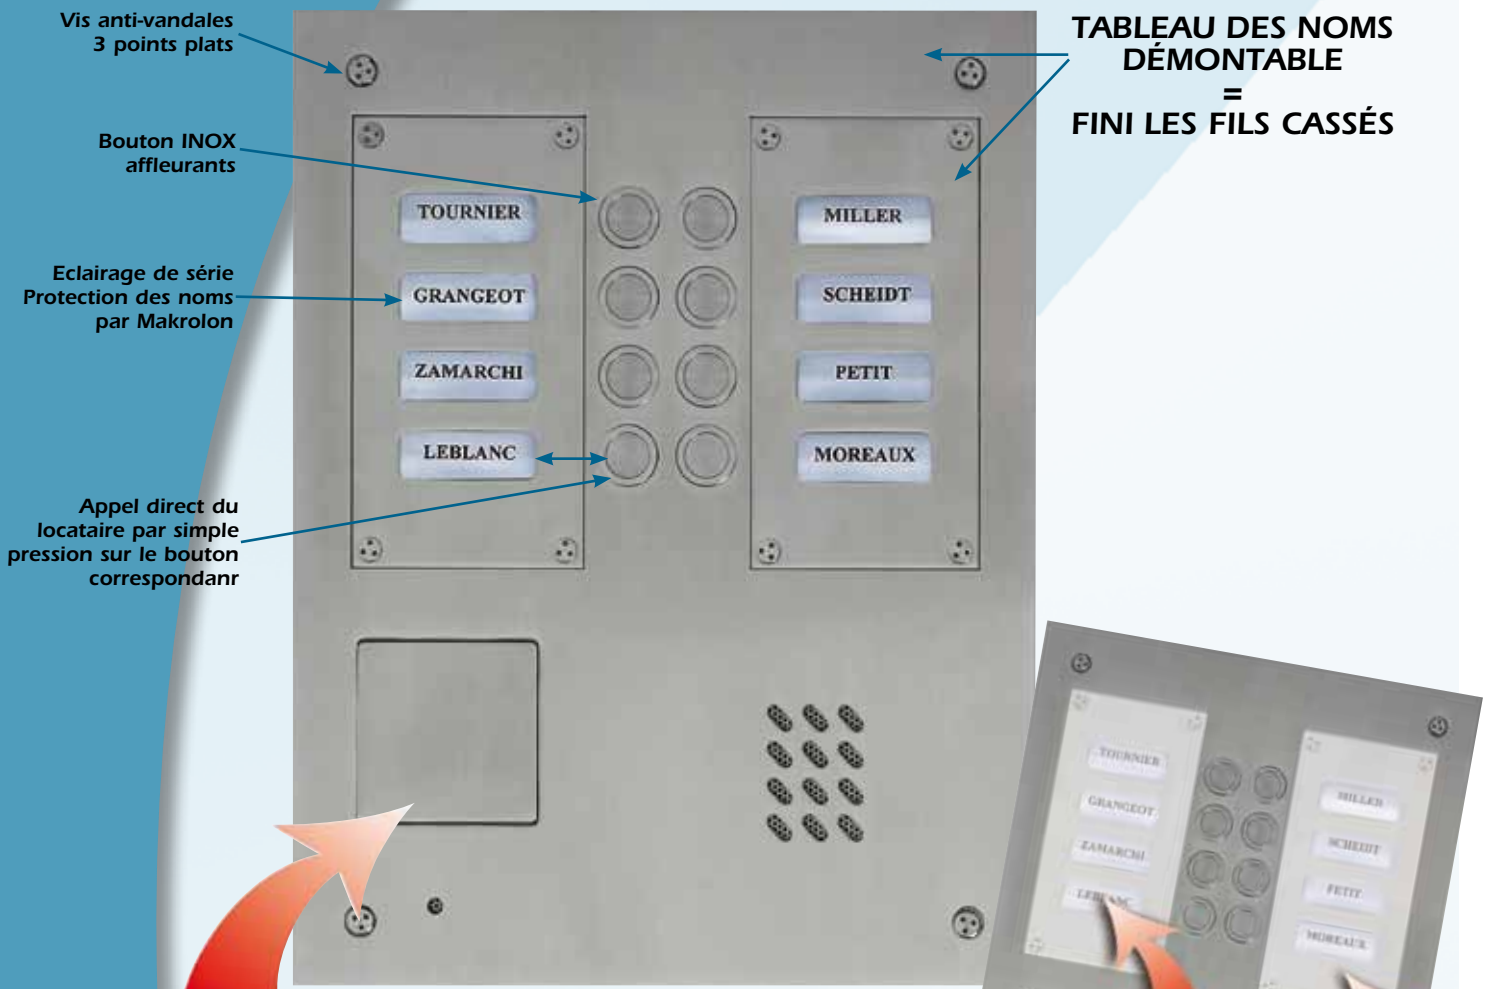

3

PLATINE DE RUE

appel direct

X2000 PND

Anti-vandale INOX

X 2008 PND

Possibilité d'intégration lecteur Vigik™ - antenne plate ou T25

Eclairage de série.

Platine inox, épaisseur : 30/10.

Fourni avec boîtier d'encastrement.
Possibilité de mise aux cotes spéciales sur simple demande.

Possibilité de montage en poteaux techniques.

Les platines X 2000 PND peuvent facilement être équipées de contrôle d'accès, pour toute intégration ou finition spécifiques nous consulter.