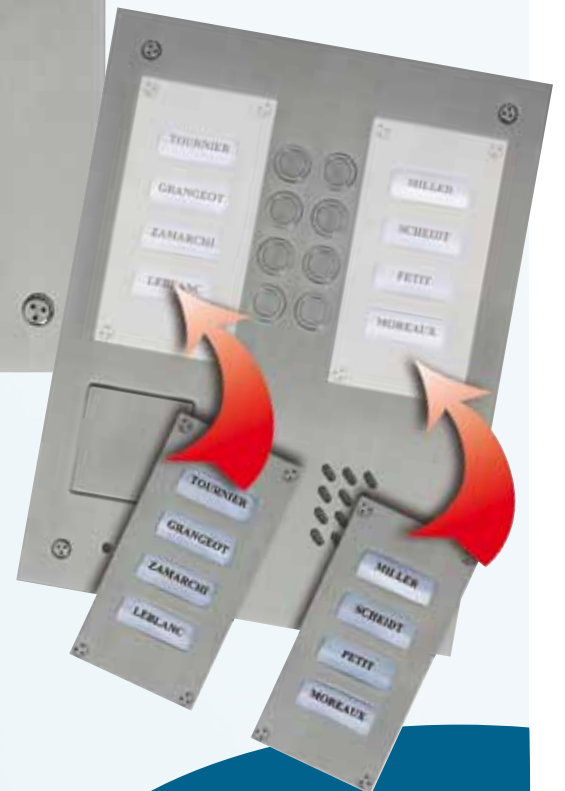

3

PLATINE DE RUE

appel direct

X2000 PND

Anti-vandale INOX

X 2008 PND

Possibilité d'intégration lecteur Vigik™ - antenne plate ou T25

Eclairage de série.

Platine inox, épaisseur : 30/10.

Fourni avec boîtier d'encastrement.
Possibilité de mise aux cotes spéciales sur simple demande.

Possibilité de montage en poteaux techniques.

Les platines X 2000 PND peuvent facilement être équipées de contrôle d'accès, pour toute intégration ou finition spécifiques nous consulter.

Pour plus de sécurité...

La serrure «passe» contact à clef PTT/EDF (service public)

Lecteur VIGIK™ pour accès services publics et locataires

Lecteur de proximité pour accès locataires

Badge de proximité porte-clé bleu ou autres couleurs sur demande