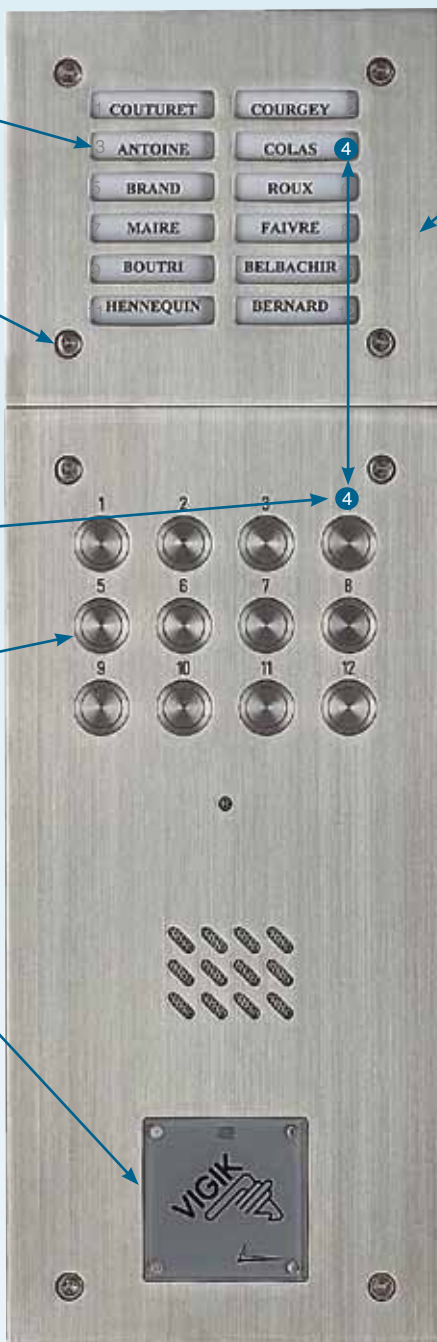

4

PLATINE DE RUE

appel direct

X7000

Anti-vandale INOX

Eclairage de série

Vis anti-vandales 3 points

Appel direct du locataire par simple pression sur le bouton correspondant

Bouton INOX affleurants

Lecteur VIGIK™ Antenne plate

TABEAU DES NOMS INDÉPENDANT = FINI LES FILS CASSÉS

Tableau d'affichage TA X7204

Platine seule X7204 PLS

X7624
avec lecteur Vigik™ - antenne T25

X7412
avec lecteur Vigik™ - antenne plate

T25 et éclairage de série.

Platine inox, épaisseur : 30/10.

Fourni avec boîtier d'encastrement. Possibilité de mise aux cotes spéciales sur simple demande.

Possibilité de montage en poteaux techniques.

Les platines X7000 peuvent facilement être équipées de contrôle d'accès, pour toute intégration ou finition spécifiques nous consulter.

▲ Boîtier saillie
Visière anti-pluie ▶

Pour plus de sécurité...

La serrure «passe» contact à clef PTT/EDF (service public)

Lecteur VIGIK™ pour accès services publics et locataires

Lecteur de proximité pour accès locataires