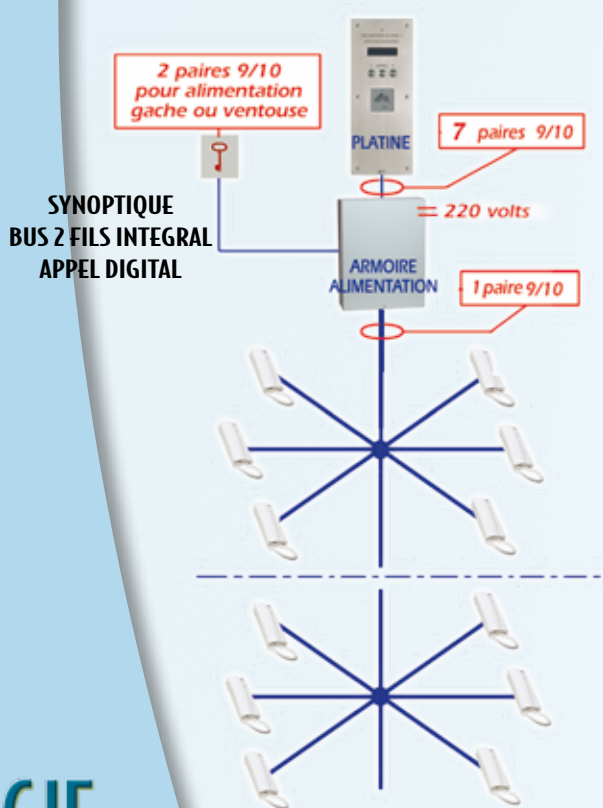

#### DIMENSIONS PLATINES BCL

Références	Cotes Platine	Cotes BAC
<b>BCLx000</b>	160X400	140X380X60
<b>BCLx100</b>	160X400	140X380X60
<b>BCLx200</b>	160X400	140X380X60
<b>BCLx300</b>	160X400	140X380X60
<b>BCLx600</b>	160X500	140X480X60
<b>BCLx700</b>	160X500	140X480X60

## NOUVEAU !

La platine audio avec réservation pour équipement vidéo

BCL 5710

à l'écoute de votre sécurité.

www.jgie.fr

# 5 PLATINE DE RUE

portier digital

## GAMME BCL VIGIK

**EMPLACEMENT CONFINÉ...**

dimensions adaptées