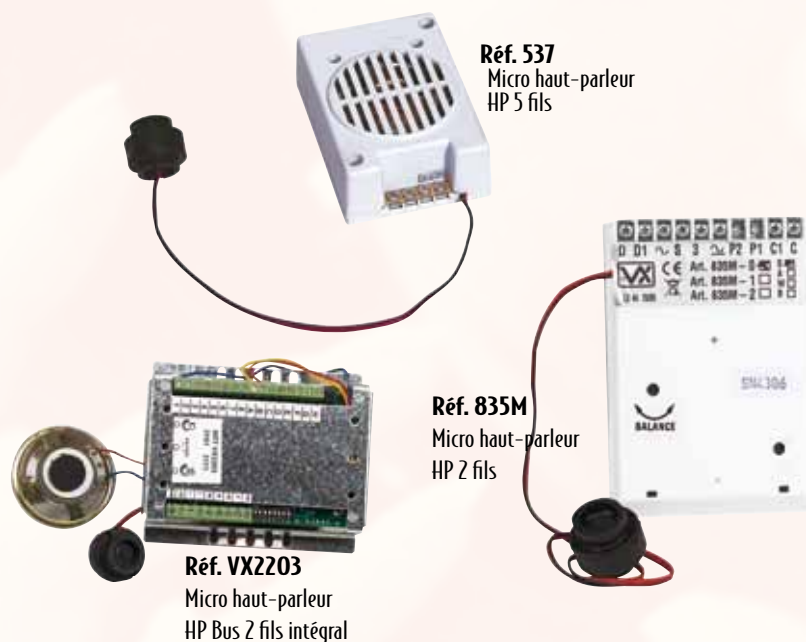

Réf. 537
Micro haut-parleur
HP 5 fils

Réf. 835M
Micro haut-parleur
HP 2 fils

Réf. VX2203
Micro haut-parleur
HP Bus 2 fils intégral

NOUVEAU DESIGN ! NOUVELLES MATIERES !

ces postes main-libre s'intègrent partout.

Conversation full duplex - Coupure de sonnerie - Réglage du volume de sonnerie et de conversation. Choix de la sonnerie.

Combiné bus 3 fils intégral.